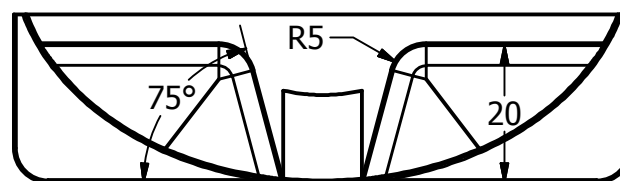

SECTION B-B
SCALE 1:28